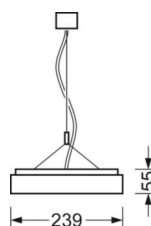

маятниково-подвесной светильник/светильник с запиткой для световых полоса - рассеиватель микропризматический - прямой и отраженный свет

Корпус из стального листа с порошковым напылением, прямоугольное сечение; Цвет корпуса серебристый/ белый алюминий RAL 9006; Равномерный прямой и отраженный свет для освещения рабочих мест за дисплеем по норме DIN-EN 12464-1; защита от слепящих лучей благодаря стеклу с микропризматическим рельефом со специальной техникой "Multilayer" и светоуправляющей фольгой; Подключение к электросети через встроенный прозрачный присоединительный провод 5x0,75мм² длиной 1900мм. На концах удалена оболочка. В поставку включен укомплектованный набор для маятникового подвеса с возможностью настройки высоты.

DEEP-LINK

<https://www.regiolum.de/ru/article/65723026175>

Ссылка	LED 5100lm 840
ηLB	100 %
Φ ↓/↑	67 % / 33 %
UGR поп./вдоль дисплей	16.0 / 16.3
	65° < 3000cd/m ²

Механика

цвет корпуса	серебристый/ белый алюминий RAL 9006
размеры (LxWxH/DxH)	1248mm x 239mm x 55mm
вес (нетто)	7kg
Вид монтажа	установка отдельных светильников на подвесе, маятниково-подвесные световые полосы

размеры

L	1248 mm	Длина
B	239 mm	Ширина
H	55 mm	Высота
A1	1000 mm	Расстояние между точками крепежа при одиночной установке
A2	1123 mm	Расстояние между точками крепежа, 1-й светильник световой полосы
A3	1248 mm	Расстояние между точками крепежа между светильниками в световой п
P min	150 mm	Минимальная длина подвеса
P max	1900 mm	Максимальная длина подвеса