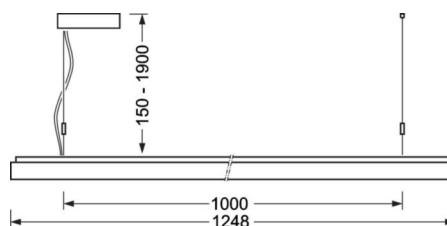

DEEP-LINK

<https://www.regiolum.de/ru/article/65723026175>

Ссылка	LED 5100lm 840
ηLB	100 %
Φ ↓/↑	67 % / 33 %
UGR поп./вдоль дисплей	16.0 / 16.3
	65° < 3000cd/m ²

Механика

цвет корпуса	серебристый/ белый алюминий RAL 9006
размеры (LxWxH/DxH)	1248mm x 239mm x 55mm
вес (нетто)	7kg
Вид монтажа	установка отдельных светильников на подвесе, маятниково-подвесные световые полосы

размеры

L	1248 mm	Длина
B	239 mm	Ширина
H	55 mm	Высота
A1	1000 mm	Расстояние между точками крепежа при одиночной установке
A2	1123 mm	Расстояние между точками крепежа, 1-й светильник световой полосы
A3	1248 mm	Расстояние между точками крепежа между светильниками в световой п
P min	150 mm	Минимальная длина подвеса
P max	1900 mm	Максимальная длина подвеса